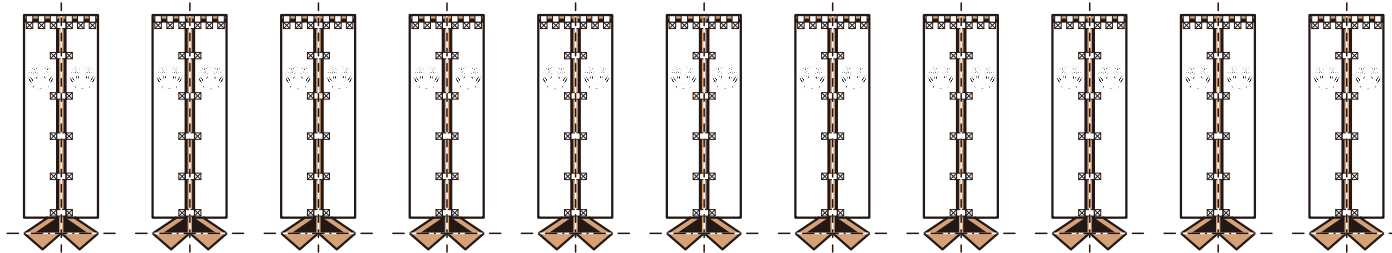

旗

1

ペーパークラフト日本名城シリーズ1/300

情景パーツセット

織田家

織田家

毛利家

津軽家

津軽家の家紋は画像が細かいためPDF画面では見え難くなっておりますが印刷では表示されます。

自分のイメージを情景パーツを使ってさらにグレードアップしよう！

ファセット

ホームページからダウンロード
<http://www.facet.jp>