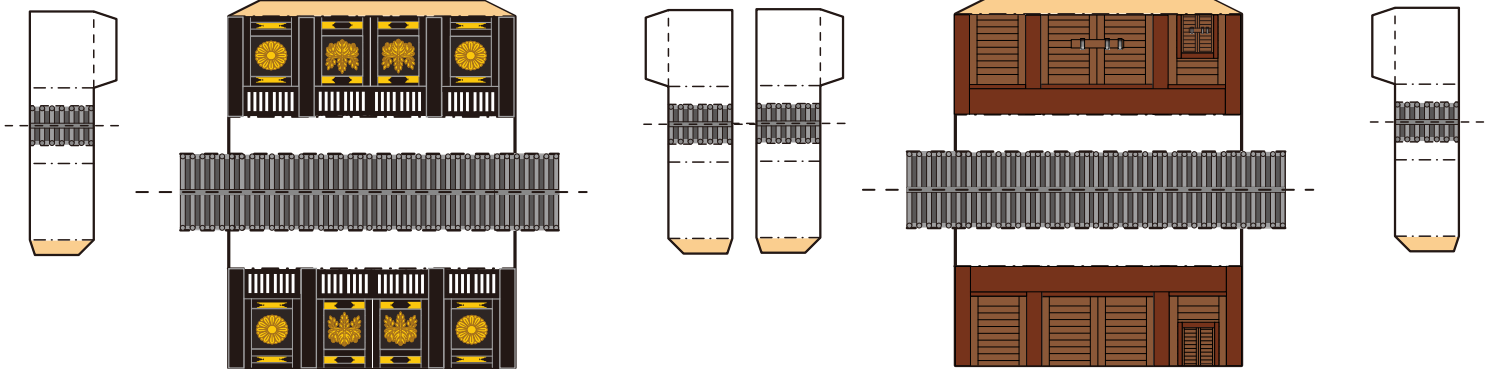

門

ペーパークラフト日本名城シリーズ1/300

情景パーツセット

※のりしろを挟んで貼り付けます。

※のりしろを挟んで貼り付けます。

※のりしろを挟んで貼り付けます。

※のりしろを挟んで貼り付けます。

※のりしろを挟んで貼り付けます。

※のりしろを挟んで貼り付けます。

自分のイメージを情景パーツを使ってさらにグレードアップしよう！

ファセット

ホームページからダウンロード
<http://www.facet.jp>