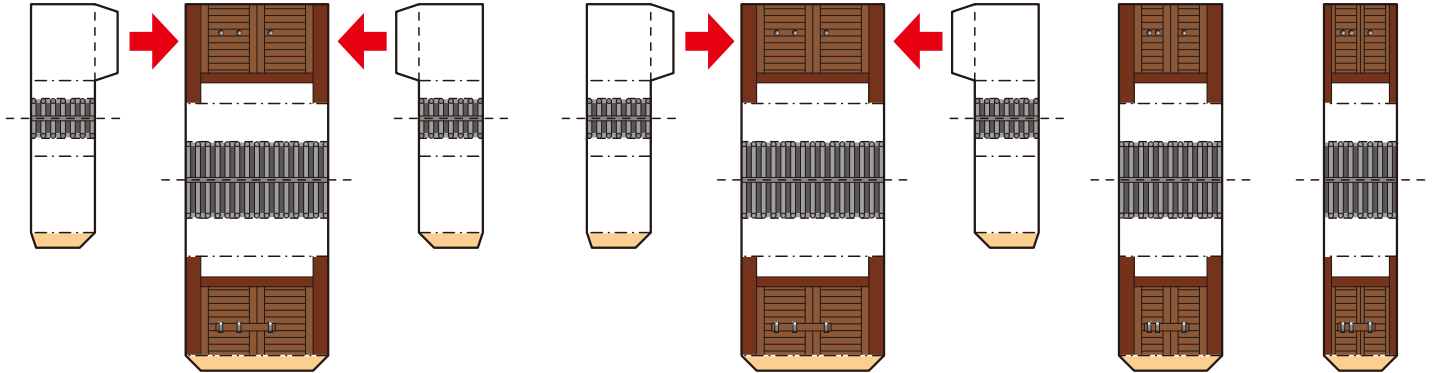

門

ペーパークラフト日本名城シリーズ1/300

情景パーツセット

※のりしろを挟んで貼り付けます。

※のりしろを挟んで貼り付けます。

※のりしろを挟んで貼り付けます。

※のりしろを挟んで貼り付けます。

※のりしろを挟んで貼り付けます。

※のりしろを挟んで貼り付けます。

自分のイメージを情景パーツを使ってさらにグレードアップしよう！

ファセット

ホームページからダウンロード
<http://www.facet.jp>