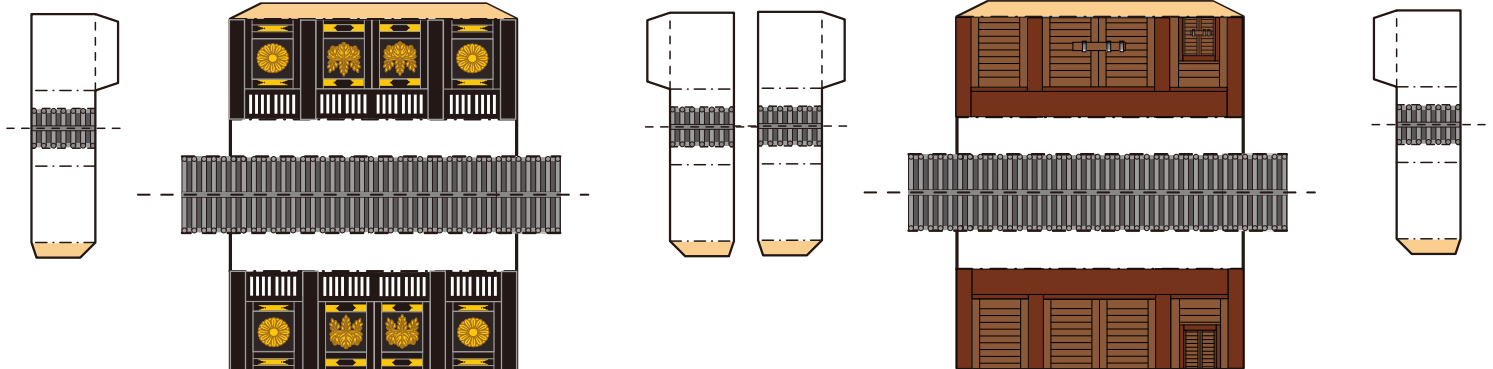

門

ペーパークラフト日本名城シリーズ1/300

情景パーツセット

※のりしろを挟んで貼り付けます。

※のりしろを挟んで貼り付けます。

※のりしろを挟んで貼り付けます。

※のりしろを挟んで貼り付けます。

※のりしろを挟んで貼り付けます。

※のりしろを挟んで貼り付けます。

自分のイメージを情景パーツを使ってさらにグレードアップしよう！

ファセット

ホームページからダウンロード
<http://www.facet.jp>